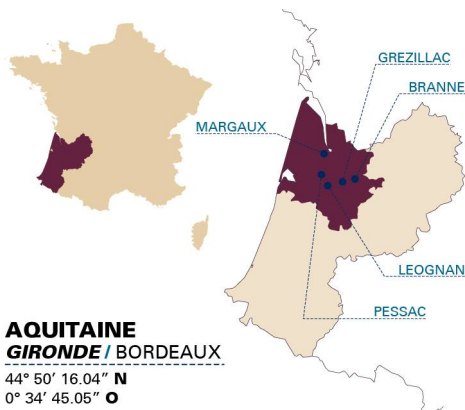

CHÂTEAU COUHINS LURTON

PESSAC- LÉOGNAN / BORDEAUX

Les Vignobles André Lurton è un'azienda familiare tra le più grandi della regione di Bordeaux, fondata da André Lurton, un enologo che ha dedicato quasi 70 anni della sua vita al vino. Oggi la cantina è gestita da Jacques Lurton, che si è creato un bagaglio di esperienze vinicole girando il mondo per oltre 30 anni: con le sue idee e con la sua creatività ha è riuscito a imprimere la sua visione nell'azienda. I 640 ettari di vigneti posseduto sorgono nei migliori terreni delle denominazioni di Bordeaux, mentre la sede centrale si trova a Château Bonnet di Grézillac, dove è nato André Lurton. La filosofia aziendale è improntata al rispetto delle tradizioni più antiche del territorio ed esprime al meglio le caratteristiche tipiche delle diverse denominazione: tra le più importanti si può sicuramente annoverare Pessac-Léognan, creata proprio da André Lurton. La cantina controlla diversi Château, ognuno dei quali è un perfetto esempio di quello che può regalare una delle zone vinicole più importanti al mondo.

ANNO DI FONDAZIONE
1953

ESTENSIONE TERRITORIO
640 Ha

ENOLOGO
MICHEL GAILLARD
LAURENT BOUTHONNER
SEBASTIEN RAVILLY

BOTTIGLIE IN UN ANNO
4.000.000

VITIGNI
CABERNET SAUVIGNON – SAUVIGNON
BLANC – SÉMILLON – MERLOT -
MUSCADELLE

TIPOLOGIA
Vino bianco

ZONA DI PRODUZIONE
Pessac-Léognan

VITIGNO
Sauvignon 100%

COMPOSIZIONE DEL SUOLO
Terreno ricco di ghiaia, sabbia e calcare.

METODO DI COLTIVAZIONE DELLA VITE
Doppio guyot

ETÀ MEDIA DEI VIGNETI
26 anni